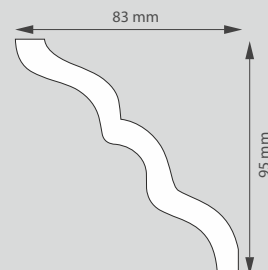

WZÓR	KOLOR	WYMIARY	JEDNOSTKA	OP. ZBIORCZE	EAN - CODE
NS 130 luz	biały	95 x 83 mm	sztuka	22 sztuk	59 02729 09136 7

NEW