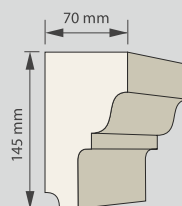

WZÓR	WYMIARY	JEDNOSTKA	OP. ZBIORCZE	EAN - CODE
GZYMS GZ 01	270 x 145 mm	mb	4,8 mb	59 02729 09325 5
GZYMS GZ 02	260 x 125 mm	mb	6,0 mb	59 02729 09326 2
GZYMS GZ 03	185 x 120 mm	mb	9,6 mb	59 02729 09327 9
GZYMS GZ 04	175 x 120 mm	mb	8,4 mb	59 02729 09328 6
GZYMS GZ 05	145 x 120 mm	mb	8,4 mb	59 02729 09588 4

PODPARAPETNIK PP 01	120 x 55 mm	mb	28,8 mb	59 02729 09329 3
PODPARAPETNIK PP 02	120 x 70 mm	mb	21,6 mb	59 02729 09330 9
PODPARAPETNIK PP 03	130 x 75 mm	mb	19,2 mb	59 02729 09331 6
PODPARAPETNIK PP 04	145 x 70 mm	mb	19,2 mb	59 02729 09332 3
PODPARAPETNIK PP 05	120 x 65 mm	mb	59 02729 09589 1	

PP 04