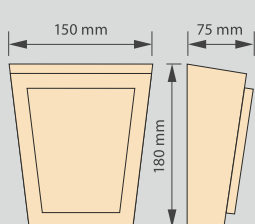

WZÓR	WYMIARY	JEDNOSTKA	OP. ZBIORCZE	EAN - CODE
ZWORNIK ZW 01	180 x 150 x 75 mm	sztuka		59 02729 09333 0
ZWORNIK ZW 02	240 x 260 x 90 mm	sztuka		59 02729 09334 7
ZWORNIK ZW 03	180 x 150 x 65 mm	sztuka		59 02729 09335 4
ZWORNIK ZW 04	180 x 150 x 75 mm	sztuka		59 02729 09336 1

ZW 01