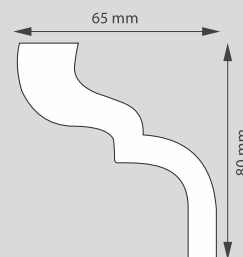

NS 80 luz	biały	80 x 65 mm	sztuka	30 sztuk	59 02729 09109 1
NS 80 folia	biały	80 x 65 mm	komplet	13 kpl.	59 02729 09209 8

BESTSELLER