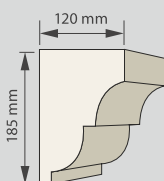

WZÓR	WYMIARY	JEDNOSTKA	OP. ZBIORCZE	EAN - CODE
GZYMS GZ 01	270 x 145 mm	mb	4,8 mb	59 02729 09325 5
GZYMS GZ 02	260 x 125 mm	mb	6,0 mb	59 02729 09326 2
GZYMS GZ 03	185 x 120 mm	mb	9,6 mb	59 02729 09327 9
GZYMS GZ 04	175 x 120 mm	mb	8,4 mb	59 02729 09328 6
GZYMS GZ 05	145 x 120 mm	mb	8,4 mb	59 02729 09588 4

GZ 03

PODPARAPETNIK PP 01	120 x 55 mm	mb	28,8 mb	59 02729 09329 3
PODPARAPETNIK PP 02	120 x 70 mm	mb	21,6 mb	59 02729 09330 9
PODPARAPETNIK PP 03	130 x 75 mm	mb	19,2 mb	59 02729 09331 6
PODPARAPETNIK PP 04	145 x 70 mm	mb	19,2 mb	59 02729 09332 3
PODPARAPETNIK PP 05	120 x 65 mm	mb	59 02729 09589 1