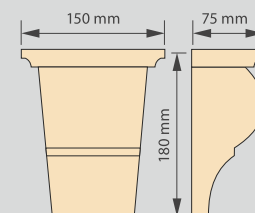

PROFILE ELEWACYJNE

ZWORNIKI, BONIE

polistyren powlekany tynkiem, l=1,2 m

WZÓR	WYMIARY	JEDNOSTKA	OP. ZBIORCZE	EAN - CODE
ZWORNIK ZW 01	180 x 150 x 75 mm	sztuka		59 02729 09333 0
ZWORNIK ZW 02	240 x 260 x 90 mm	sztuka		59 02729 09334 7
ZWORNIK ZW 03	180 x 150 x 65 mm	sztuka		59 02729 09335 4
ZWORNIK ZW 04	180 x 150 x 75 mm	sztuka		59 02729 09336 1

ZW 04

BONIA BO 01A	440 x 300 x 50 mm	sztuka	59 02729 09337 8
BONIA BO 01B	300 x 300 x 50 mm	sztuka	59 02729 09339 2
BONIA BO 02A	370 x 270 x 35 mm	sztuka	59 02729 09338 5
BONIA BO 02B	270 x 270 x 35 mm	sztuka	59 02729 09340 8
GŁOWICA GB 01	Ø 390 x 210 cm	sztuka	59 02729 09341 5

Główce do kolumn o średnicy 260 mm