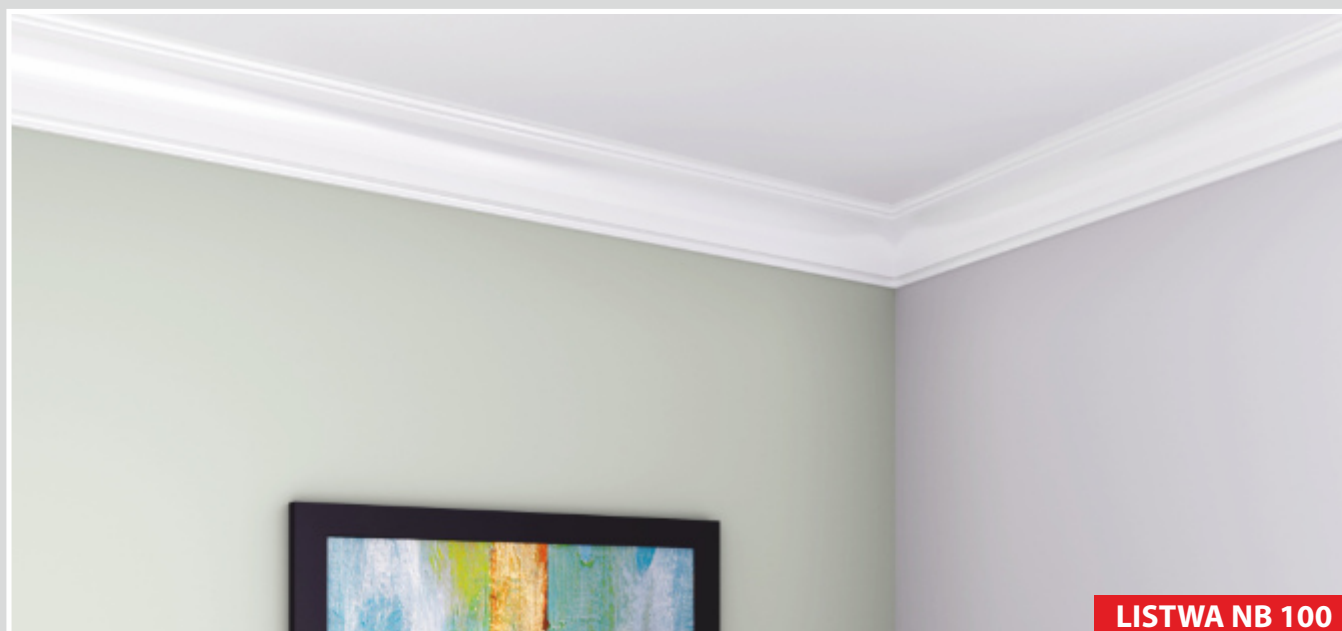

NC 30 luz	biały	18 x 18 mm	sztuka	330 sztuk	59 02729 09128 2