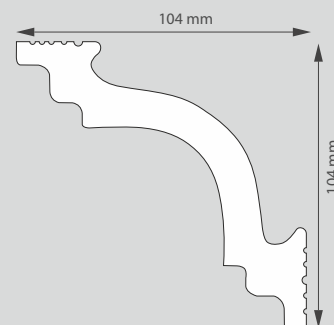

LISTWY SUFITOWE

MODERN

listwy z polistyrenu, l=2m

WZÓR	KOLOR	WYMIARY	JEDNOSTKA	OP. ZBIORCZE	EAN - CODE
NK 150 luz	biały	104 x 104 mm	sztuka	15 sztuk	59 02729 09599 0
NK 150 folia	biały	104 x 104 mm	komplet	7 kpl.	59 02729 09972 1

NEW