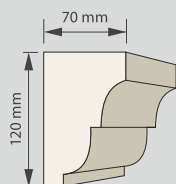

WZÓR	WYMIARY	JEDNOSTKA	OP. ZBIORCZE	EAN - CODE
GZYMS GZ 01	270 x 145 mm	mb	4,8 mb	59 02729 09325 5
GZYMS GZ 02	260 x 125 mm	mb	6,0 mb	59 02729 09326 2
GZYMS GZ 03	185 x 120 mm	mb	9,6 mb	59 02729 09327 9
GZYMS GZ 04	175 x 120 mm	mb	8,4 mb	59 02729 09328 6
GZYMS GZ 05	145 x 120 mm	mb	8,4 mb	59 02729 09588 4

PODPARAPETNIK PP 01	120 x 55 mm	mb	28,8 mb	59 02729 09329 3
PODPARAPETNIK PP 02	120 x 70 mm	mb	21,6 mb	59 02729 09330 9
PODPARAPETNIK PP 03	130 x 75 mm	mb	19,2 mb	59 02729 09331 6
PODPARAPETNIK PP 04	145 x 70 mm	mb	19,2 mb	59 02729 09332 3
PODPARAPETNIK PP 05	120 x 65 mm	mb	59 02729 09589 1	

PP 02