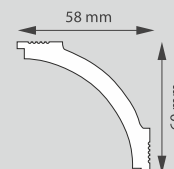

NA 7 luz	biały	60 x 58 mm	sztuka	48 sztuk	59 02729 09115 2
NA 7 folia	biały	60 x 58 mm	komplet	23 kpl.	59 02729 09215 9