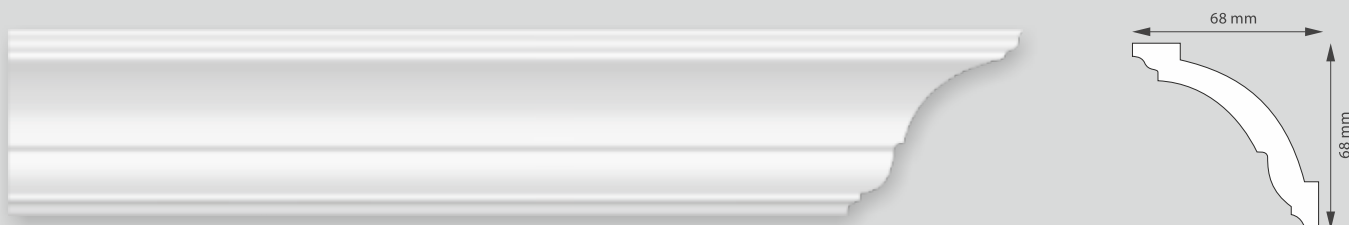

WZÓR	KOLOR	WYMIARY	JEDNOSTKA	OP. ZBIORCZE	EAN - CODE
NAS luz	biały	68 x 68 mm	sztuka	40 sztuk	59 02729 09118 3
NAS folia	biały	68 x 68 mm	komplet	18 kpl.	59 02729 09218 0