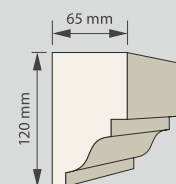

WZÓR	WYMIARY	JEDNOSTKA	OP. ZBIORCZE	EAN - CODE
GZYMS GZ 01	270 x 145 mm	mb	4,8 mb	59 02729 09325 5
GZYMS GZ 02	260 x 125 mm	mb	6,0 mb	59 02729 09326 2
GZYMS GZ 03	185 x 120 mm	mb	9,6 mb	59 02729 09327 9
GZYMS GZ 04	175 x 120 mm	mb	8,4 mb	59 02729 09328 6
GZYMS GZ 05	145 x 120 mm	mb	8,4 mb	59 02729 09588 4

PODPARAPETNIK PP 01	120 x 55 mm	mb	28,8 mb	59 02729 09329 3
PODPARAPETNIK PP 02	120 x 70 mm	mb	21,6 mb	59 02729 09330 9
PODPARAPETNIK PP 03	130 x 75 mm	mb	19,2 mb	59 02729 09331 6
PODPARAPETNIK PP 04	145 x 70 mm	mb	19,2 mb	59 02729 09332 3
PODPARAPETNIK PP 05	120 x 65 mm	mb	59 02729 09589 1	

PP 05