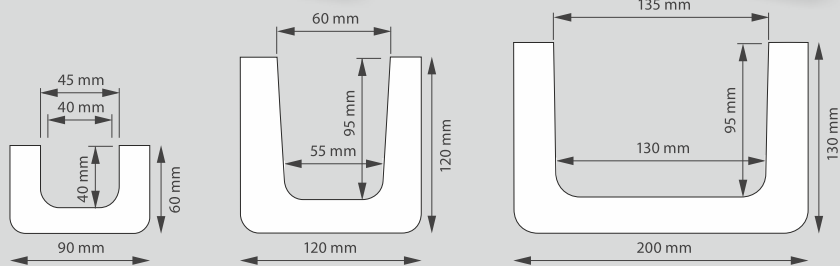

WZÓR	KOLOR	WYMIARY	JEDNOSTKA	OP. ZBIORCZE	EAN - CODE
BELKA	ciemny dąb	9 x 6 cm	sztuka	6 szt.	59 02729 09375 0
BELKA	ciemny dąb	12 x 12 cm	sztuka	4 szt.	59 02729 09373 6
BELKA	ciemny dąb	20 x 13 cm	sztuka	3 szt.	59 02729 09547 1
BELKA	jasny dąb	9 x 6 cm	sztuka	6 szt.	59 02729 09376 7
BELKA	jasny dąb	12 x 12 cm	sztuka	4 szt.	59 02729 09374 3
BELKA	jasny dąb	20 x 13 cm	sztuka	3 szt.	59 02729 09548 8

KONSOLA do belki 9 x 6	ciemny dąb	9 x 11 x 6,5 cm	sztuka	8 szt.	59 02729 09553 2
KONSOLA do belki 12 x 12	ciemny dąb	11 x 13,5 cm x 9,5	sztuka	8 szt.	59 02729 09554 9
KONSOLA do belki 20 x 13	ciemny dąb	18 x 22,5 x 18 cm	sztuka	4 szt.	59 02729 09555 6
KONSOLA do belki 9 x 6	jasny dąb	9 x 11 x 6,5 cm	sztuka	8 szt.	59 02729 09556 3
KONSOLA do belki 12 x 12	jasny dąb	11 x 13,5 cm x 9,5	sztuka	8 szt.	59 02729 09557 0
KONSOLA do belki 20 x 13	jasny dąb	18 x 22,5 x 18 cm	sztuka	4 szt.	59 02729 09767 3

OBRĘCZ OZDOBNA		1 mb	sztuka	15 szt.	59 02729 09559 4
LAKOBEJCA	ciemny	100 ml	sztuka	6 szt.	59 02729 09560 0
LAKOBEJCA	jasny	100 ml	sztuka	6 szt.	59 02729 09561 7