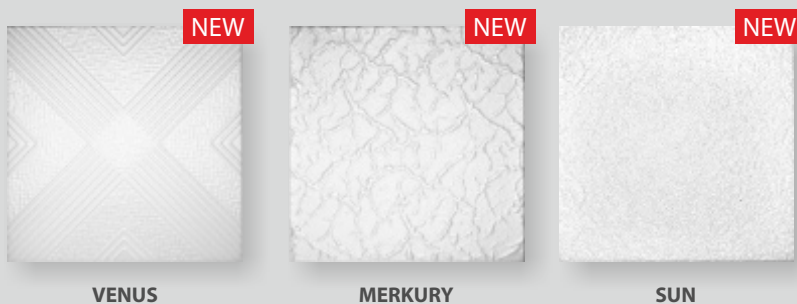

## EXCLUSIVE

kasetony z polistyrenu, opakowanie 2 m<sup>2</sup>

WZÓR	KOLOR	WYMIARY	JEDNOSTKA	OP. ZBIORCZE	EAN - CODE
BREEZ	szary	50 x 50 mm	2 m <sup>2</sup>	23	59 02729 09244 9
BREEZ	beż	50 x 50 mm	2 m <sup>2</sup>	23	59 02729 09245 6
ORIENT	szary	50 x 50 mm	2 m <sup>2</sup>	27	59 02729 09295 1
KARO	szary	50 x 50 mm	2 m <sup>2</sup>	24	59 02729 09294 4

KARO szary

BREEZ beż

BREEZ szary

ORIENT szary

PANEL 3D TITAN

KASETON ORIENT SZARY

WZÓR	KOLOR	WYMIARY	JEDNOSTKA	OP. ZBIORCZE	EAN - CODE
VENUS	natur	50 x 50 mm	2 m <sup>2</sup>	22	59 02729 09733 8
MERKURY	natur	50 x 50 mm	2 m <sup>2</sup>	22	59 02729 09732 1
SUN	natur	50 x 50 mm	2 m <sup>2</sup>	22	59 02729 09734 5