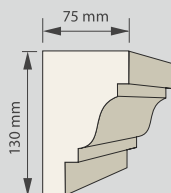

WZÓR	WYMIARY	JEDNOSTKA	OP. ZBIORCZE	EAN - CODE
GZYMS GZ 01	270 x 145 mm	mb	4,8 mb	59 02729 09325 5
GZYMS GZ 02	260 x 125 mm	mb	6,0 mb	59 02729 09326 2
GZYMS GZ 03	185 x 120 mm	mb	9,6 mb	59 02729 09327 9
GZYMS GZ 04	175 x 120 mm	mb	8,4 mb	59 02729 09328 6
GZYMS GZ 05	145 x 120 mm	mb	8,4 mb	59 02729 09588 4

PODPARAPETNIK PP 01	120 x 55 mm	mb	28,8 mb	59 02729 09329 3
PODPARAPETNIK PP 02	120 x 70 mm	mb	21,6 mb	59 02729 09330 9
PODPARAPETNIK PP 03	130 x 75 mm	mb	19,2 mb	59 02729 09331 6
PODPARAPETNIK PP 04	145 x 70 mm	mb	19,2 mb	59 02729 09332 3
PODPARAPETNIK PP 05	120 x 65 mm	mb	59 02729 09589 1	

PP 03