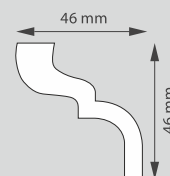

NS 50 luz	biały	46 x 46 mm	sztuka	90 sztuk	59 02729 09102 2
NS 50 folia	biały	46 x 46 mm	komplet	38 kpl.	59 02729 09202 9