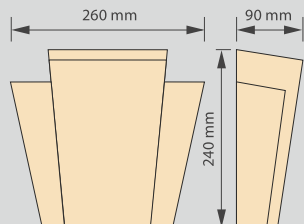

PROFILE ELEWACYJNE

ZWORNIKI, BONIE

polistyren powlekany tynkiem, l=1,2 m

WZÓR	WYMIARY	JEDNOSTKA	OP. ZBIORCZE	EAN - CODE
ZWORNIK ZW 01	180 x 150 x 75 mm	sztuka		59 02729 09333 0
ZWORNIK ZW 02	240 x 260 x 90 mm	sztuka		59 02729 09334 7
ZWORNIK ZW 03	180 x 150 x 65 mm	sztuka		59 02729 09335 4
ZWORNIK ZW 04	180 x 150 x 75 mm	sztuka		59 02729 09336 1

ZW 02

BONIA BO 01A	440 x 300 x 50 mm	sztuka	59 02729 09337 8
BONIA BO 01B	300 x 300 x 50 mm	sztuka	59 02729 09339 2
BONIA BO 02A	370 x 270 x 35 mm	sztuka	59 02729 09338 5
BONIA BO 02B	270 x 270 x 35 mm	sztuka	59 02729 09340 8
GŁOWICA GB 01	Ø 390 x 210 cm	sztuka	59 02729 09341 5

Główce do kolumn o średnicy 260 mm