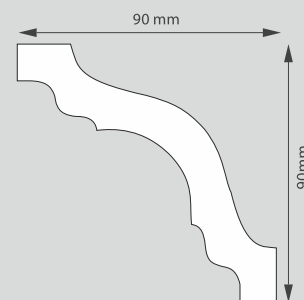

NK 130 luz	biały	90 x 90 mm	sztuka	25 sztuk	59 02729 09131 2
NK 130 folia	biały	90 x 90 mm	komplet	12 kpl.	59 02729 09231 9