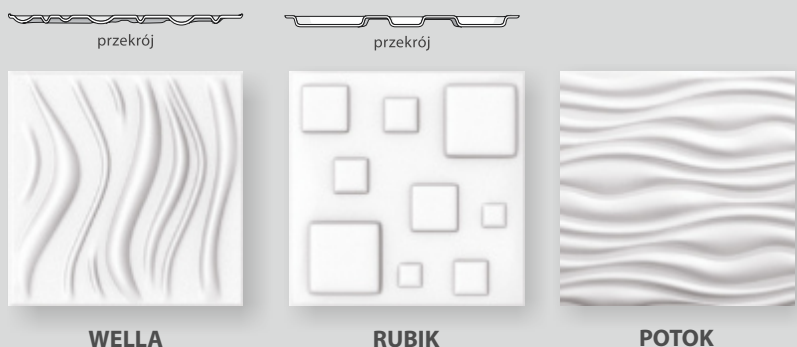

WZÓR	KOLOR	WYMIARY	JEDNOSTKA	OP. ZBIORCZE	EAN - CODE
VENUS	natur	50 x 50 mm	2 m²	22	59 02729 09733 8
MERKURY	natur	50 x 50 mm	2 m²	22	59 02729 09732 1
SUN	natur	50 x 50 mm	2 m²	22	59 02729 09734 5

EXCLUSIVE 3D

WELLA	natur	50 x 50 mm	2 m²	14	59 02729 09249 4
RUBIK	natur	50 x 50 mm	2 m²	8	59 02729 09302 6
POTOK	natur	50 x 50 mm	2 m²	12	59 02729 09303 3