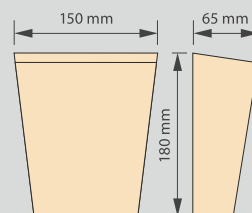

PROFILE ELEWACYJNE

ZWORNIKI, BONIE

polistyren powlekany tynkiem, l=1,2 m

WZÓR	WYMIARY	JEDNOSTKA	OP. ZBIORCZE	EAN - CODE
ZWORNIK ZW 01	180 x 150 x 75 mm	sztuka		59 02729 09333 0
ZWORNIK ZW 02	240 x 260 x 90 mm	sztuka		59 02729 09334 7
ZWORNIK ZW 03	180 x 150 x 65 mm	sztuka		59 02729 09335 4
ZWORNIK ZW 04	180 x 150 x 75 mm	sztuka		59 02729 09336 1

ZW 03

BONIA BO 01A	440 x 300 x 50 mm	sztuka	59 02729 09337 8
BONIA BO 01B	300 x 300 x 50 mm	sztuka	59 02729 09339 2
BONIA BO 02A	370 x 270 x 35 mm	sztuka	59 02729 09338 5
BONIA BO 02B	270 x 270 x 35 mm	sztuka	59 02729 09340 8
GŁOWICA GB 01	Ø 390 x 210 cm	sztuka	59 02729 09341 5

Główce do kolumn o średnicy 260 mm