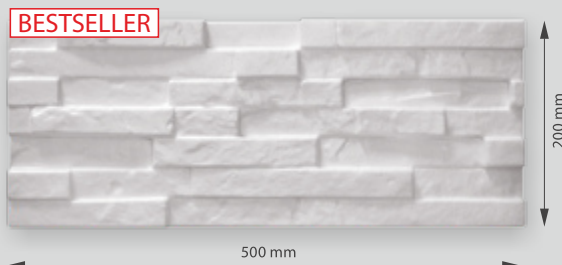

CEGŁA RETRO

CEGŁA DEKORACYJNA

Cegła MODERN	biały	60 x 40 cm	0,96 m²	9 op.	59 02729 09372 9
Cegła RETRO	biały	60 x 40 cm	0,96 m²	8 op.	59 02729 09371 2