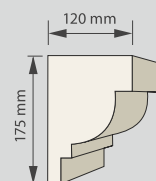

WZÓR	WYMIARY	JEDNOSTKA	OP. ZBIORCZE	EAN - CODE
GZYMS GZ 01	270 x 145 mm	mb	4,8 mb	59 02729 09325 5
GZYMS GZ 02	260 x 125 mm	mb	6,0 mb	59 02729 09326 2
GZYMS GZ 03	185 x 120 mm	mb	9,6 mb	59 02729 09327 9
GZYMS GZ 04	175 x 120 mm	mb	8,4 mb	59 02729 09328 6
GZYMS GZ 05	145 x 120 mm	mb	8,4 mb	59 02729 09588 4

GZ 04

PODPARAPETNIK PP 01	120 x 55 mm	mb	28,8 mb	59 02729 09329 3
PODPARAPETNIK PP 02	120 x 70 mm	mb	21,6 mb	59 02729 09330 9
PODPARAPETNIK PP 03	130 x 75 mm	mb	19,2 mb	59 02729 09331 6
PODPARAPETNIK PP 04	145 x 70 mm	mb	19,2 mb	59 02729 09332 3
PODPARAPETNIK PP 05	120 x 65 mm	mb	59 02729 09589 1