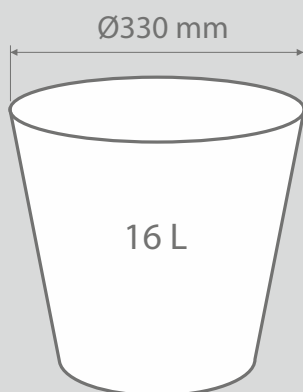

DOSTĘPNE ROZMIARY:

na kółkach