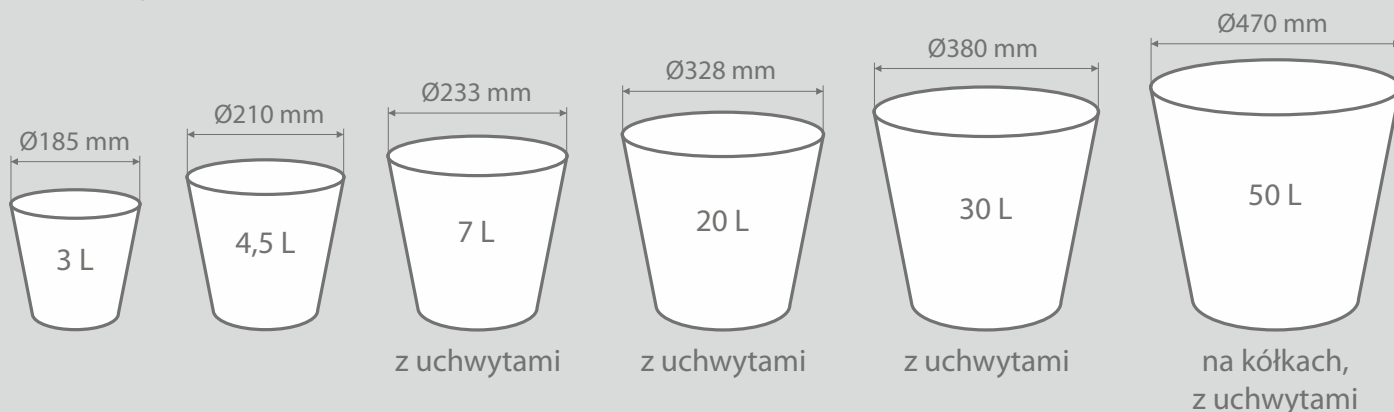

MLECZNA CZEKOLADA**

CIEMNA CZEKOLADA

* Pojemności 3 L i 4,5 L

** Dotyczy pojemności 20 L i 30 L

DOSTĘPNE ROZMIARY:

Kolekcja AJUR

Atmosfera ciepła i komfortu

Wzory z tej kolekcji budzą skojarzenie z harmonią, ciepłem, i komfortem. Zachwycają także nowoczesnym designem i funkcjonalnością. W niebanalny sposób ozdobią wnętrze każdego pomieszczenia.

DOSTĘPNE ROZMIARY:

42,9 × 34,2 × 37 cm

Kolekcja LONDON

OLIWKOWY

NIEBIESKI JAŚMIN

DOJRZAŁA GRUSZKA

KREMOWY

MLECZNA CZEKOLADA