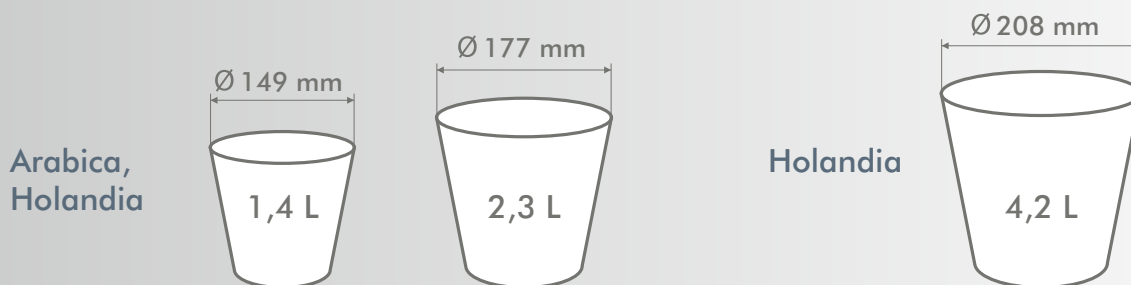

Ø 149 mm

1,4 L

Ø 177 mm

2,3 L

Ø 208 mm

4,2 L

BIAŁY

BEŻ

Cylinder  
BEŻ

Koty  
BIAŁY

DOSTĘPNE ROZMIARY:

Arabica  
BIAŁY

Arabica  
SZARY

Holandia  
KROKUS

DOSTĘPNE ROZMIARY:

## ARABICA

BIAŁY

SZARY

WZÓR	ŚREDNICA (mm)	WAGA (g)	POJ. (l)	OP. ZB. (szt)	EAN - CODE
DONICZKA CERAM. Z PODST. 149 ARABICA BIAŁY	149	805	1,4	9	5902729097420
DONICZKA CERAM. Z PODST. 149 ARABICA SZARY	149	805	1,4	9	5902729097581
DONICZKA CERAM. Z PODST. 177 ARABICA BIAŁY	177	1240	2,3	8	5902729097437
DONICZKA CERAM. Z PODST. 177 ARABICA SZARY	177	1240	2,3	8	5902729097598