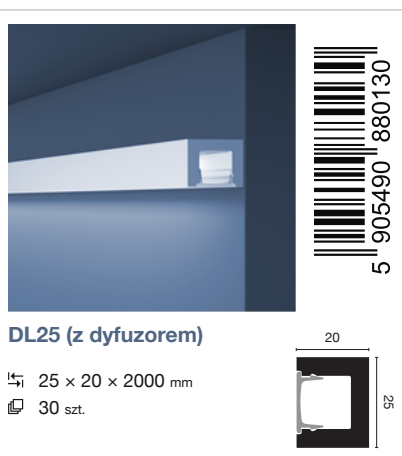

nowości

w naszej ofercie

LISTWY DEDYKOWANE LED

DL25

nowoczesne
doświetlenie
ścian i sufitów

LISTWY DEDYKOWANE LED

Specjalny kształt listwy ułatwia zamontowanie samoprzylepnej taśmy LED*.

Listwa DL25 dodatkowo wyposażona jest w dyfuzor rozpraszający światło.

DL25 (z dyfuzorem)

📏 25 × 20 × 2000 mm

📦 30 szt.

EKSPOZYTOR

Wymiary (szer., wys., gł.)

260 × 1450 × 115 mm

Pojemność:

30 listew

DL50

📏 50 × 32,5 × 2000 mm

📦 30 szt.

📏 wymiary (wysokość × głębokość × długość)

📦 ilość w opakowaniu zbiorczym

*) taśmy LED do listew sprzedawane są oddzielnie

DL25

może być zamontowana za TV, co jest korzystne dla wzroku!